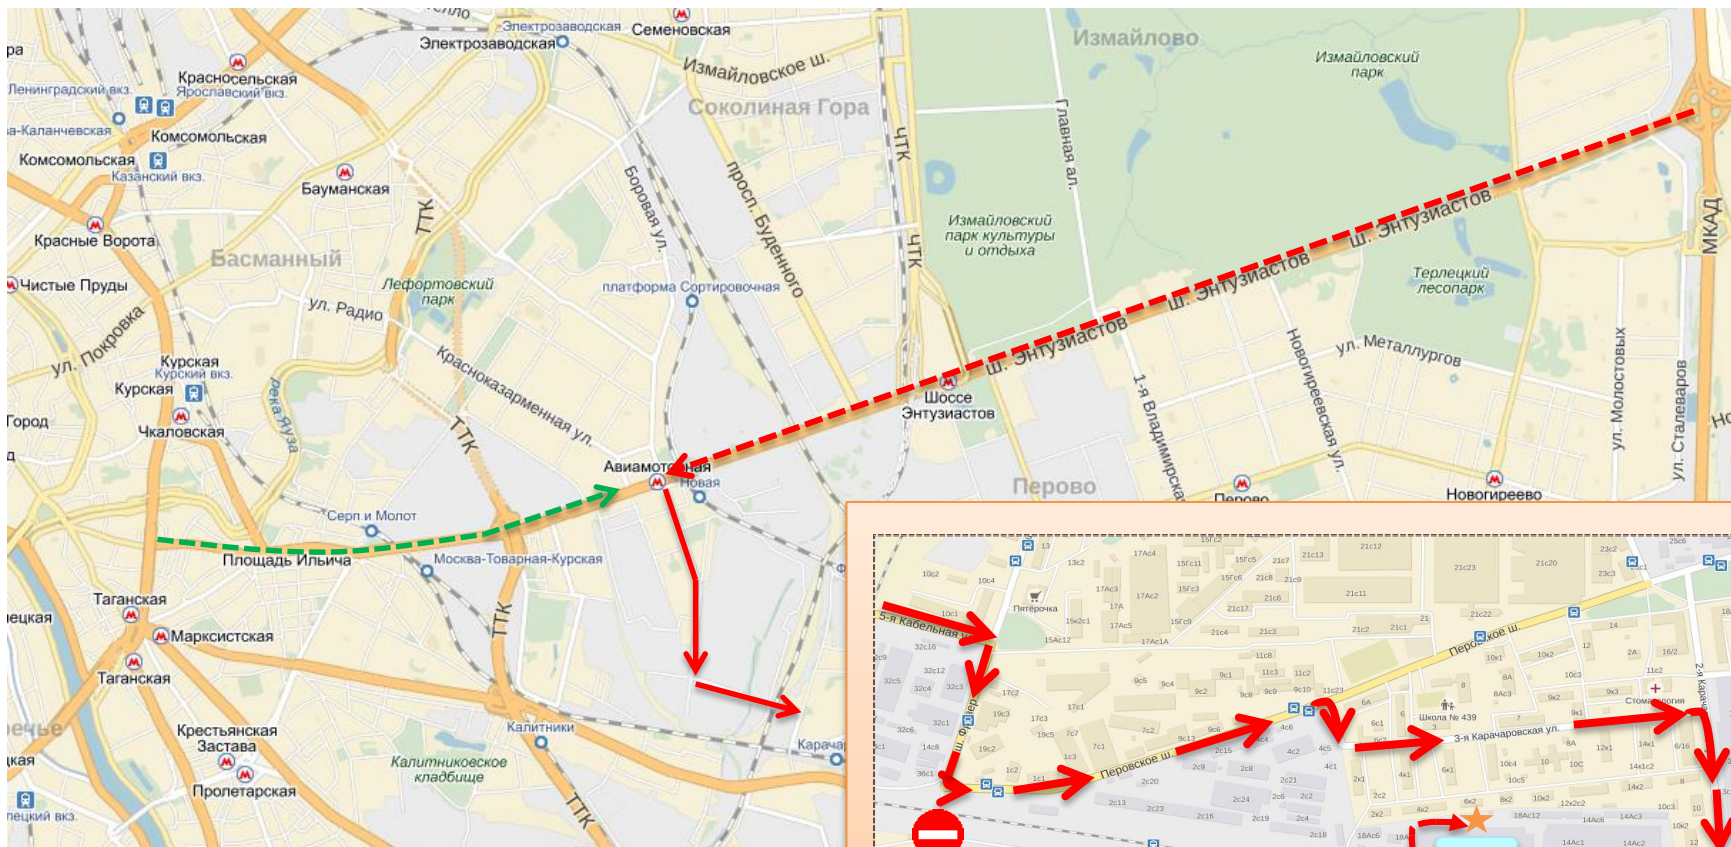

Схема проезда до склада ООО «Файндизайн» для транспортных средств

Адрес: 109202, Москва, 3-я Карачаровская, д.18А стр.1

Звоните для получения информации о заказе!
+7-965-117-61-94

График работы: Пн. – Чт. 10:00 – 18:00, Пт. 10:00 – 17:00

➔
Направление из центра

➔
Направление в центр

- При въезде в складской комплекс необходимо оформить пропуск, предъявив охране документ удостоверяющий личность.