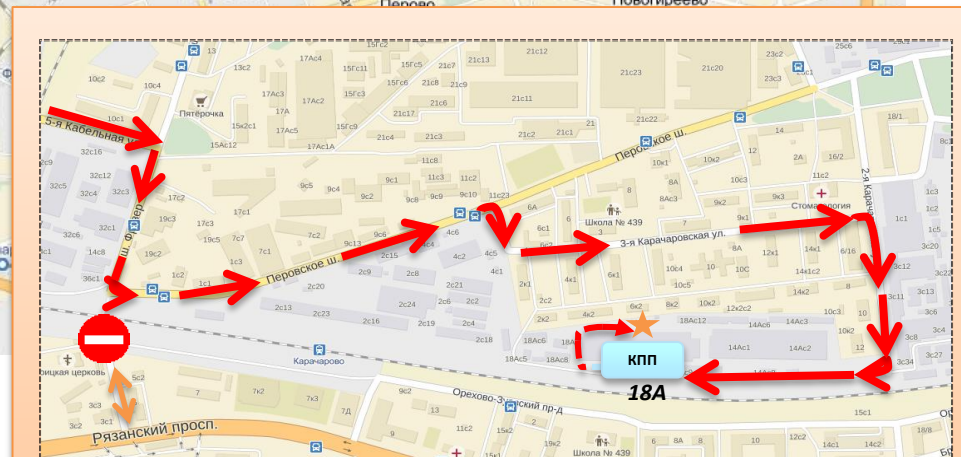

Схема проезда до склада ООО «Файндизайн» для транспортных средств

Адрес: 109202, Москва, 3-я Карачаровская, д.18А стр.1

Звоните для получения информации о заказе!
+7-965-117-61-94

График работы: Пн. – Чт. 10:00 – 18:00, Пт. 10:00 – 17:00

➔
Направление из центра

➔
Направление в центр

- При въезде в складской комплекс необходимо оформить пропуск, предъявив охране документ удостоверяющий личность.