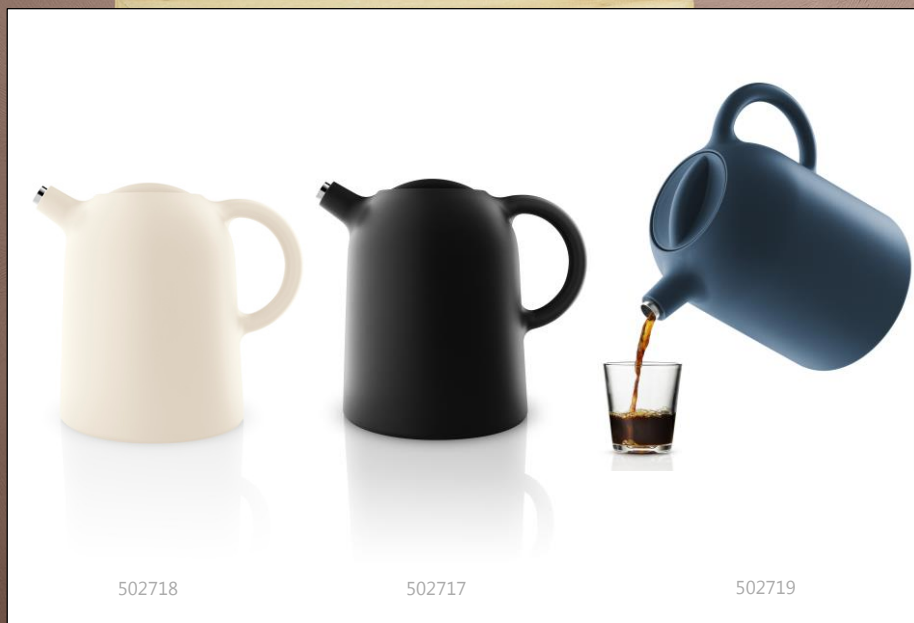

reddot award 2019
winner

Материалы: керамика, пластик, капиллярная ткань

Размер: 31 x 13 x 13 см

ТЕРМОКУВШИН THIMBLE

ТЕРМОКУВШИН THIMBLE

- На столе не будет капель благодаря технологии drip-free
- Сохраняет тепло до 6 часов
- Элегантное дополнение сервировки, легко использовать и наполнять