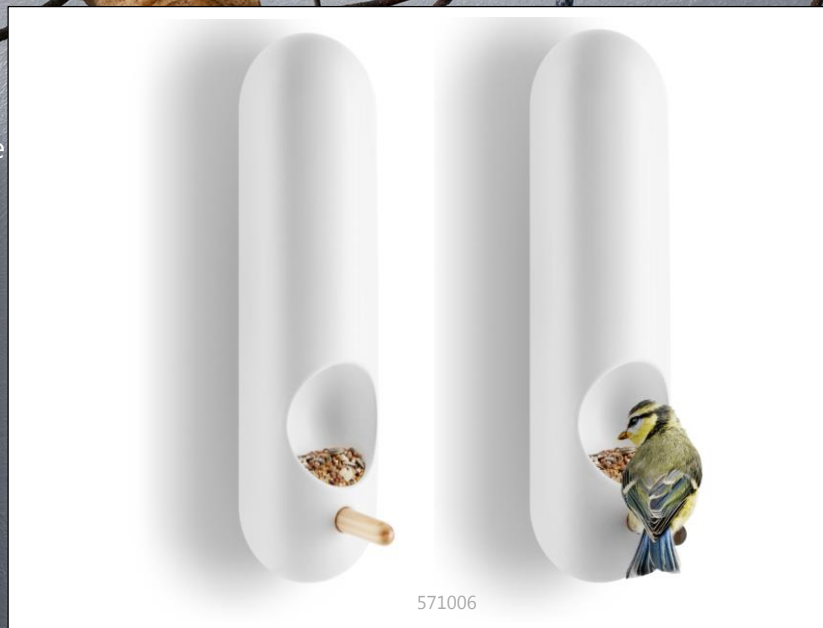

Материалы: металл, пластик

Размеры: 20 x 22,4 x 33 см

NORDIC KITCHEN Держатель для бутылок

- Хранение и элемент декора - 2 в 1
- Элегантная презентация вина, при таком размещении вина видны этикетки с сортом и маркой
- Можно декорировать стену, разместив на ней один или два держателя

Материалы: древесина дуба/нержавеющая сталь

Размеры: 46 x 2,5 6,5 см

ВЫДУВНОЕ СТЕКЛО

GIN

GIN

GINISH

- Элегантное дополнение любой сервировки – бокал из выдувного стекла с фирменным срезанным краем

- Дизайн бокала разрабатывался с экспертами по джину - такая форма бокала концентрирует аромат и вкус напитка

Материал: выдувное стекло

Размеры: 19,4 x 11 см

Объем: 600 мл

БОКАЛЫ

OUTDOOR

КОРМУШКА ДЛЯ ПТИЦ

КОРМУШКА ДЛЯ ПТИЦ

- Позаботиться о маленьких птичках в холодную пору совсем не трудно, кормушка обеспечит лёгкий доступ к пище
- Корм легко досыпать через большое отверстие в задней стенке кормушки

ПОДВЕСНАЯ ПОИЛКА

ПОДВЕСНАЯ ПОИЛКА

- Открытая поилка для птиц даст им не только необходимую воду, но и послужит местом, где птички могут почистить свои пёрышки
- Отлично подойдёт для маленьких птичек

Материалы: керамика, нейлон