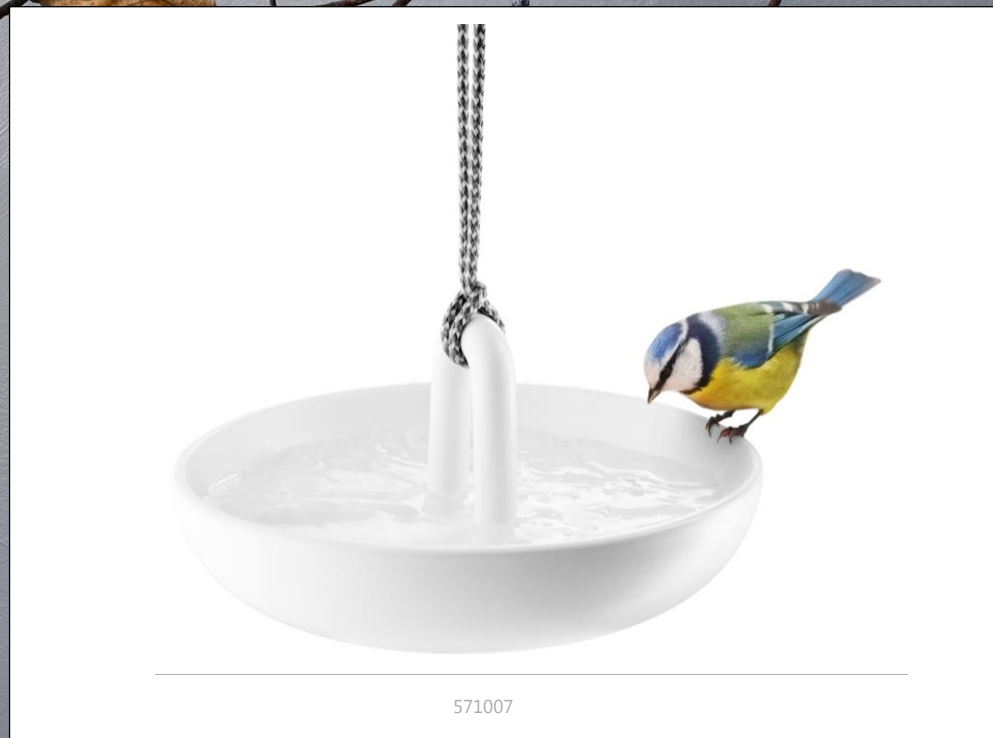

Материалы: древесина дуба/нержавеющая сталь

Размеры: 46 x 2,5 6,5 см

ВЫДУВНОЕ СТЕКЛО

GIN

GIN

GINISH

- Элегантное дополнение любой сервировки – бокал из выдувного стекла с фирменным срезанным краем

- Дизайн бокала разрабатывался с экспертами по джину - такая форма бокала концентрирует аромат и вкус напитка

Материал: выдувное стекло

Размеры: 19,4 x 11 см

Объем: 600 мл

БОКАЛЫ

OUTDOOR

КОРМУШКА ДЛЯ ПТИЦ

КОРМУШКА ДЛЯ ПТИЦ

- Позаботиться о маленьких птичках в холодную пору совсем не трудно, кормушка обеспечит лёгкий доступ к пище
- Корм легко досыпать через большое отверстие в задней стенке кормушки

ПОДВЕСНАЯ ПОИЛКА

ПОДВЕСНАЯ ПОИЛКА

- Открытая поилка для птиц даст им не только необходимую воду, но и послужит местом, где птички могут почистить свои пёрышки
- Отлично подойдёт для маленьких птичек

Материалы: керамика, нейлон