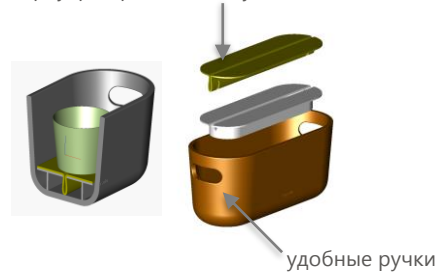

Специальная капиллярная ткань переносит воду из резервуара прямо в почву