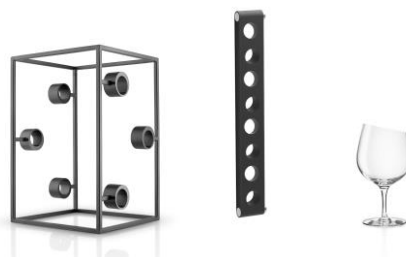

Материал: фарфор

Размеры: 20 x 6 см

EVA SOLO

ОСЕНЬ 2019

NORDIC KITCHEN

КОМНАТНЫЕ ЦВЕТЫ

ВИНО И НАПИТКИ

ВАННАЯ