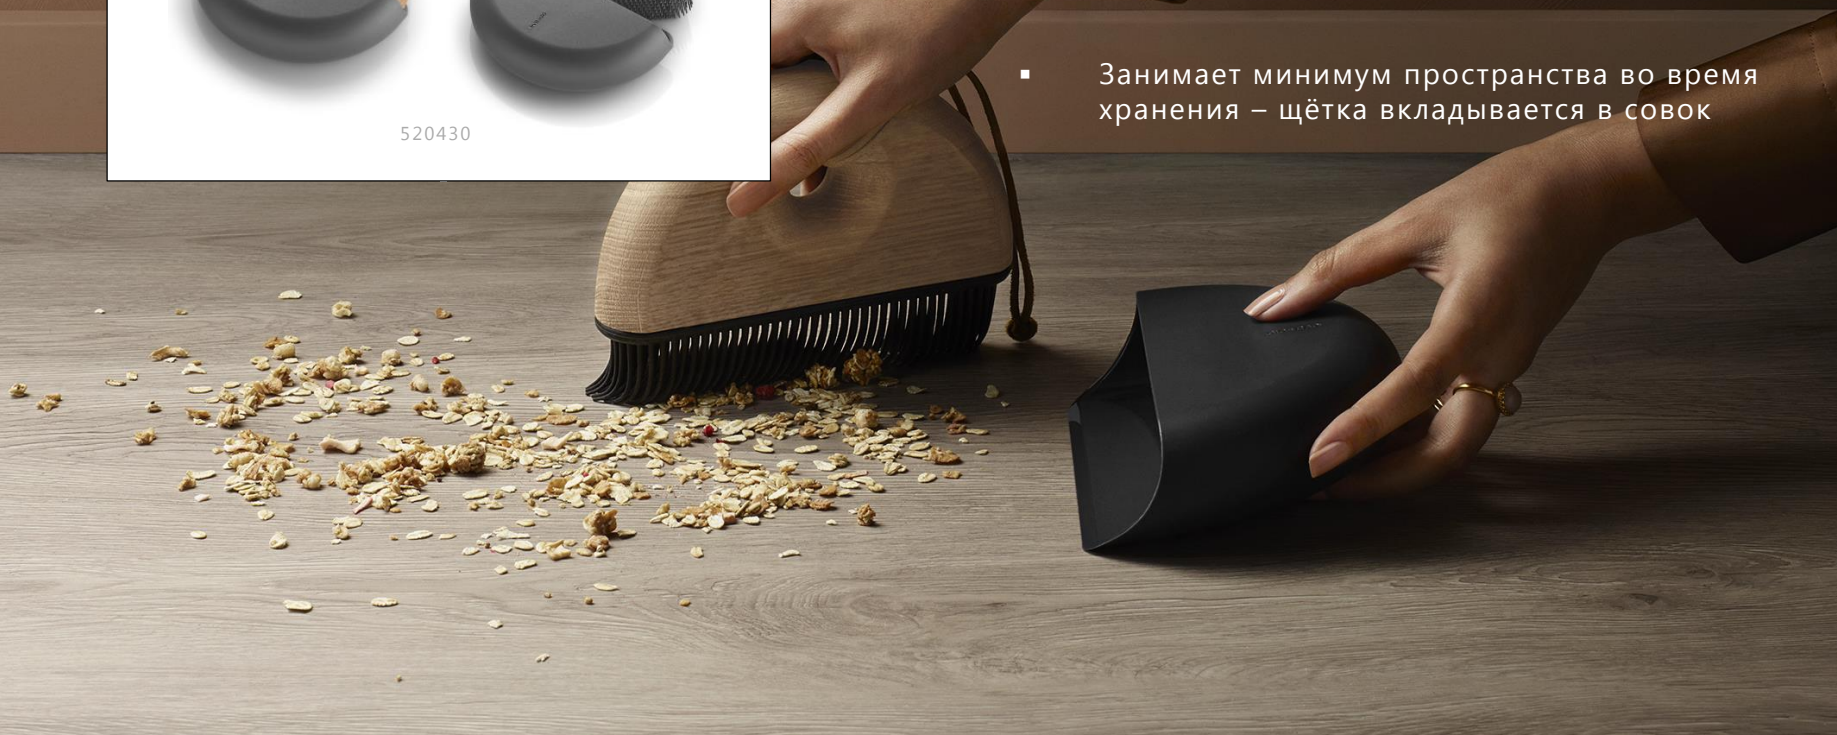

Материал: сталь, кожа

Размеры: 23,4 x 13,4 см

ЩЁТКА ДЛЯ ПЫЛИ SWEEP

ЩЁТКА ДЛЯ ПЫЛИ SWEEP

- Сделает уборку более эстетичным процессом в стремлении к чистоте и гигиене
- Удобно сметать загрязнения, заострённый край совка позволяет заметать внутрь даже маленькие частички
- Занимает минимум пространства во время хранения – щётка вкладывается в совок