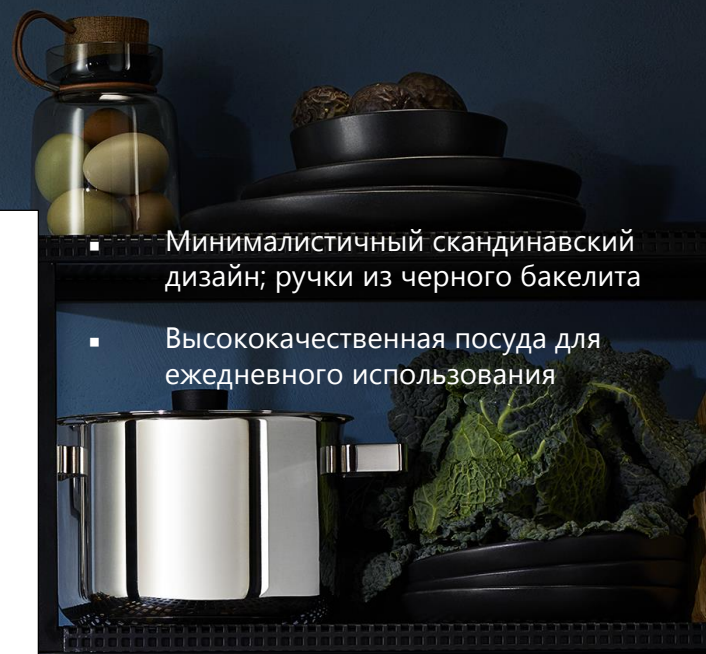

НОВИНКИ
ОСЕНЬ 2019

NORDIC KITCHEN

NORDIC KITCHEN

- Минималистичный скандинавский дизайн; ручки из черного бакелита
- Высококачественная посуда для ежедневного использования
- Можно мыть в посудомоечной машине