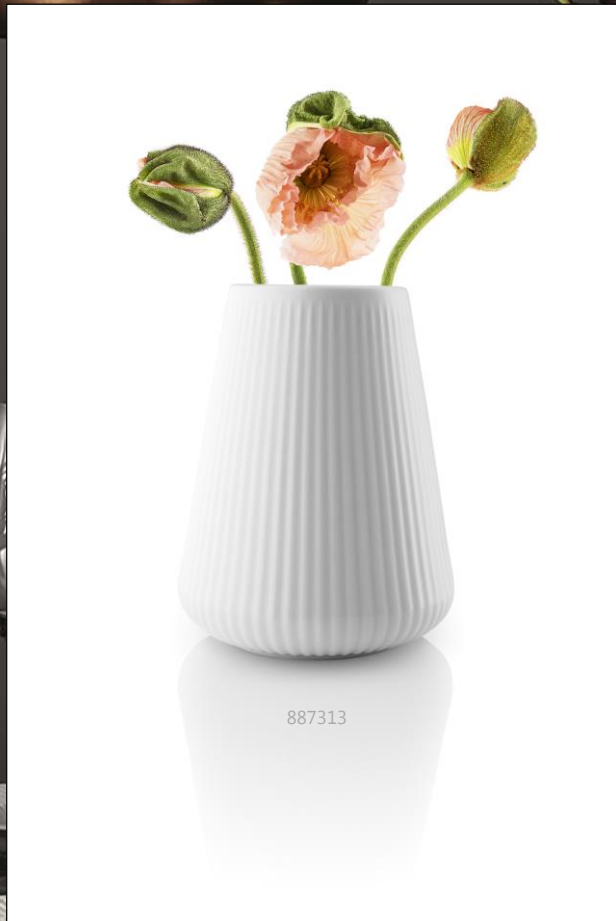

Размеры: 13 см x 17 см