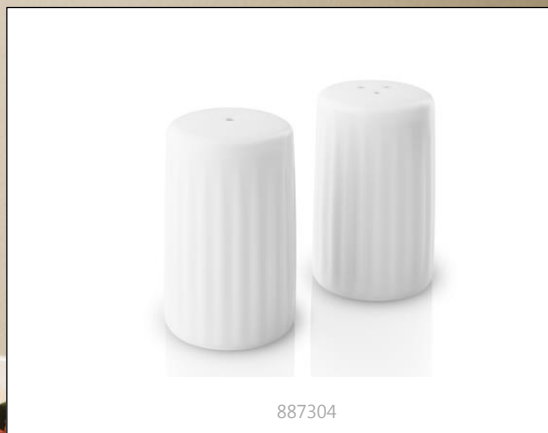

Материалы: промасленная древесина дуба, силикон, пластик, кожа

Размеры: 18,3 x 4 см

ДИСПЕНСЕР ДЛЯ МЫЛА

ДИСПЕНСЕР ДЛЯ МЫЛА

- Простой и продуманный дизайн – вот что важно для практичного диспенсера
- Легко использовать – достаточно слегка надавить на корпус
- Всегда под рукой – не займет много места на раковине

Материалы: алюминий, антипригарное покрытие Slip Let

Размеры: 204730 сковорода Д30 см
204736 сковорода-гриль 28x28 см

EVA TRIO LEGIO NOVA

LEGIO NOVA НАБОР ДЛЯ СОЛИ ПЕРЦА

LEGIO NOVA НАБОР ДЛЯ СОЛИ ПЕРЦА

- Насладитесь добавлением соли или перца в еду с новым набором от Eva Solo
- Элегантный и компактный набор для соли и перца в классическом дизайне коллекции Legio Nova

Материал: фарфор

Размеры: 5,8 x 3 см

LEGIO NOVA КУВШИН 1,6 л

LEGIO NOVA КУВШИН 1,6 л

- Удобная ручка
- Новый большой размер – хватит на всю семью и гостей
- Можно использовать как для холодных, так и для горячих напитков