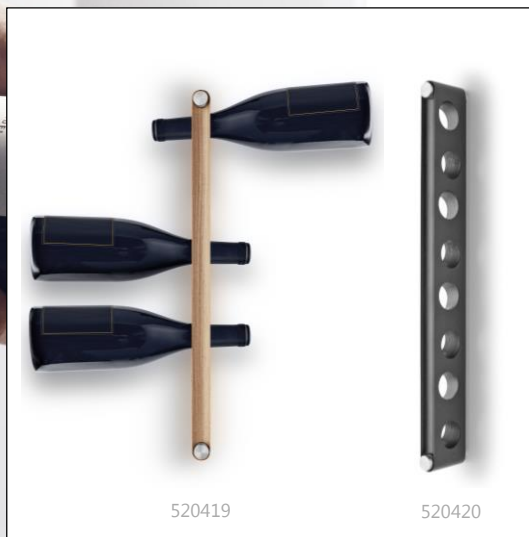

Материалы: пластик, стекло, нержавеющая сталь

Объём: 1 л

FRIDGE

ГРАФИН без чехла

FRIDGE

ГРАФИН без чехла

Коллекция AQUA

- Графин Fridge теперь с цветной силиконовой вставкой
- Удобный размер – подойдет для стандартных отделений в дверке холодильника

Материал: боросиликатное стекло, нержавеющая сталь, силикон

Объем: 1 л

ВИНО И НАПИТКИ

NORDIC KITCHEN

NORDIC KITCHEN

Держатель для бутылок

520421

- Стильный держатель для бутылок – это отличный способ продемонстрировать свою винную коллекцию
- Бутылки в таком держателе будто парят в воздухе, создавая эффект невесомости

Материалы: металл, пластик

Размеры: 20 x 22,4 x 33 см

NORDIC KITCHEN Держатель для бутылок

- Хранение и элемент декора - 2 в 1
- Элегантная презентация вина, при таком размещении вина видны этикетки с сортом и маркой
- Можно декорировать стену, разместив на ней один или два держателя