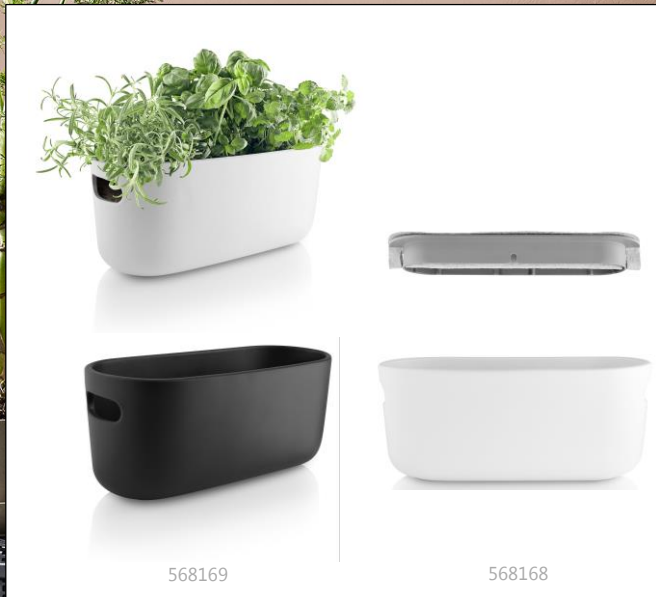

КАШПО ДЛЯ РАСТЕНИЙ