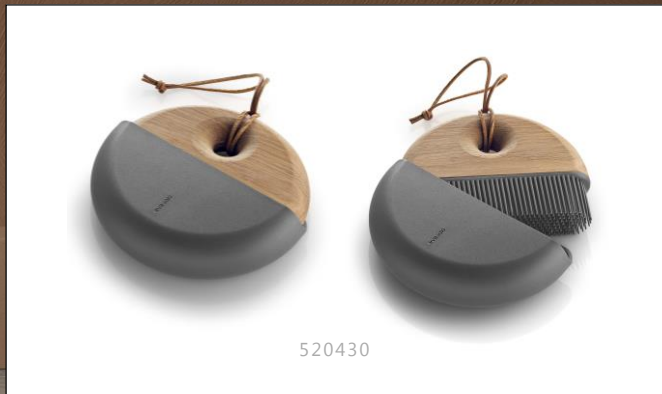

Объем:
сотейник 1,5 и 2 л
кастрюля 3 л, 4 л, 6 л

сковорода с крышкой 24 см
сковорода 24 и 28 см

Материалы:
нержавеющая сталь,
бакелит(пластик)

NORDIC KITCHEN

ДЕРЖАТЕЛЬ ДЛЯ БУМАЖНЫХ ПОЛОТЕНЕЦ

ДЕРЖАТЕЛЬ ДЛЯ БУМАЖНЫХ ПОЛОТЕНЕЦ

- Держатель для бумажных полотенец, выполненный в черном цвете станет отличным дополнением коллекции Nordic Kitchen
- Элегантность и простота использования – легко перемещать благодаря удобной кожаной петельке
- Утяжелённое основание и резиновое покрытие на дне гарантируют устойчивость держателя и предотвращают возникновение царапин на поверхности стола

Материал: сталь, кожа

Размеры: 23,4 x 13,4 см

ЩЁТКА ДЛЯ ПЫЛИ SWEEP

ЩЁТКА ДЛЯ ПЫЛИ SWEEP

- Сделает уборку более эстетичным процессом в стремлении к чистоте и гигиене
- Удобно сметать загрязнения, заострённый край совка позволяет заметать внутрь даже маленькие частички
- Занимает минимум пространства во время хранения – щётка вкладывается в совок

Материалы: промасленная древесина дуба, силикон, пластик, кожа

Размеры: 18,3 x 4 см

ДИСПЕНСЕР ДЛЯ МЫЛА

ДИСПЕНСЕР ДЛЯ МЫЛА

- Простой и продуманный дизайн – вот что важно для практичного диспенсера
- Легко использовать – достаточно слегка надавить на корпус
- Всегда под рукой – не займет много места на раковине