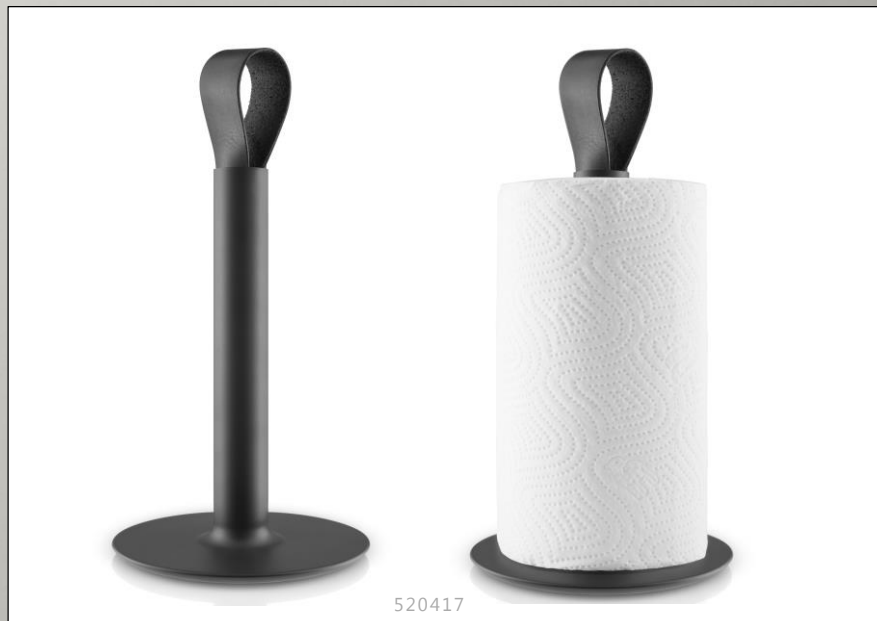

НОВИНКИ
ОСЕНЬ 2019

NORDIC KITCHEN

NORDIC KITCHEN

- Минималистичный скандинавский дизайн; ручки из черного бакелита
- Высококачественная посуда для ежедневного использования
- Можно мыть в посудомоечной машине

Объем:
сотейник 1,5 и 2 л
кастрюля 3 л, 4 л, 6 л

сковорода с крышкой 24 см
сковорода 24 и 28 см

Материалы:
нержавеющая сталь,
бакелит(пластик)

NORDIC KITCHEN

ДЕРЖАТЕЛЬ ДЛЯ БУМАЖНЫХ ПОЛОТЕНЕЦ

ДЕРЖАТЕЛЬ ДЛЯ БУМАЖНЫХ ПОЛОТЕНЕЦ

Материал: сталь, кожа

Размеры: 23,4 x 13,4 см

ЩЁТКА ДЛЯ ПЫЛИ SWEEP

ЩЁТКА ДЛЯ ПЫЛИ SWEEP

- Сделает уборку более эстетичным процессом в стремлении к чистоте и гигиене
- Удобно сметать загрязнения, заострённый край совка позволяет заметать внутрь даже маленькие частички
- Занимает минимум пространства во время хранения – щётка вкладывается в совок

Материалы: промасленная древесина дуба, силикон, пластик, кожа

Размеры: 18,3 x 4 см

ДИСПЕНСЕР ДЛЯ МЫЛА

ДИСПЕНСЕР ДЛЯ МЫЛА

- Простой и продуманный дизайн – вот что важно для практичного диспенсера
- Легко использовать – достаточно слегка надавить на корпус
- Всегда под рукой – не займет много места на раковине