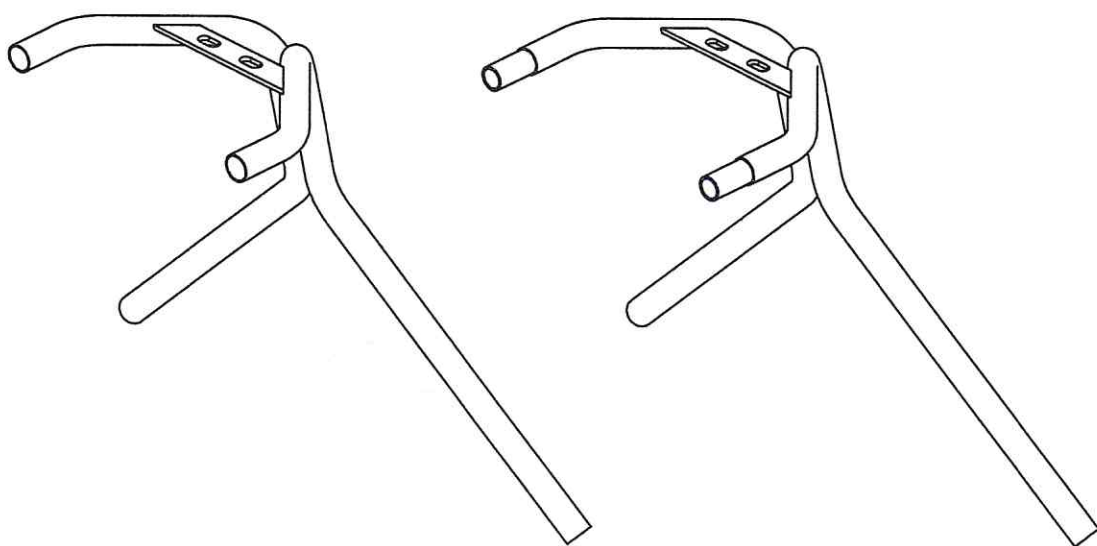

Bergenson
Björn

ПУФ РЕА РООФ

инструкция по сборке

1

Составьте опоры вместе.

Детали

2

Установите сиденье на собранный каркас стула,
закрепите сиденье винтами.