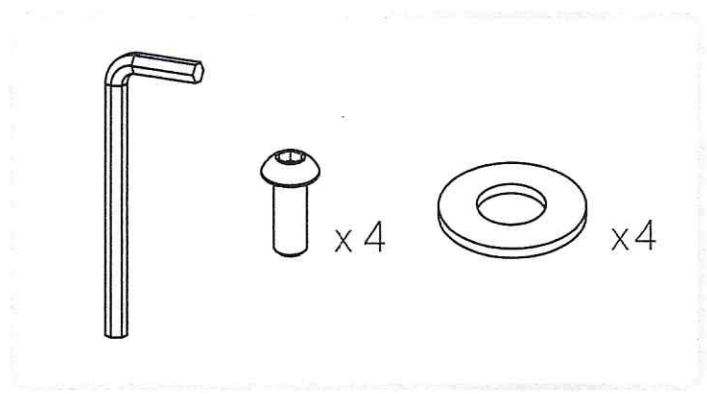

Bergenson
Björn

ПУФ РЕА РООФ

инструкция по сборке

1

Составьте опоры вместе.

Детали

2

Установите сиденье на собранный каркас стула,
закрепите сиденье винтами.