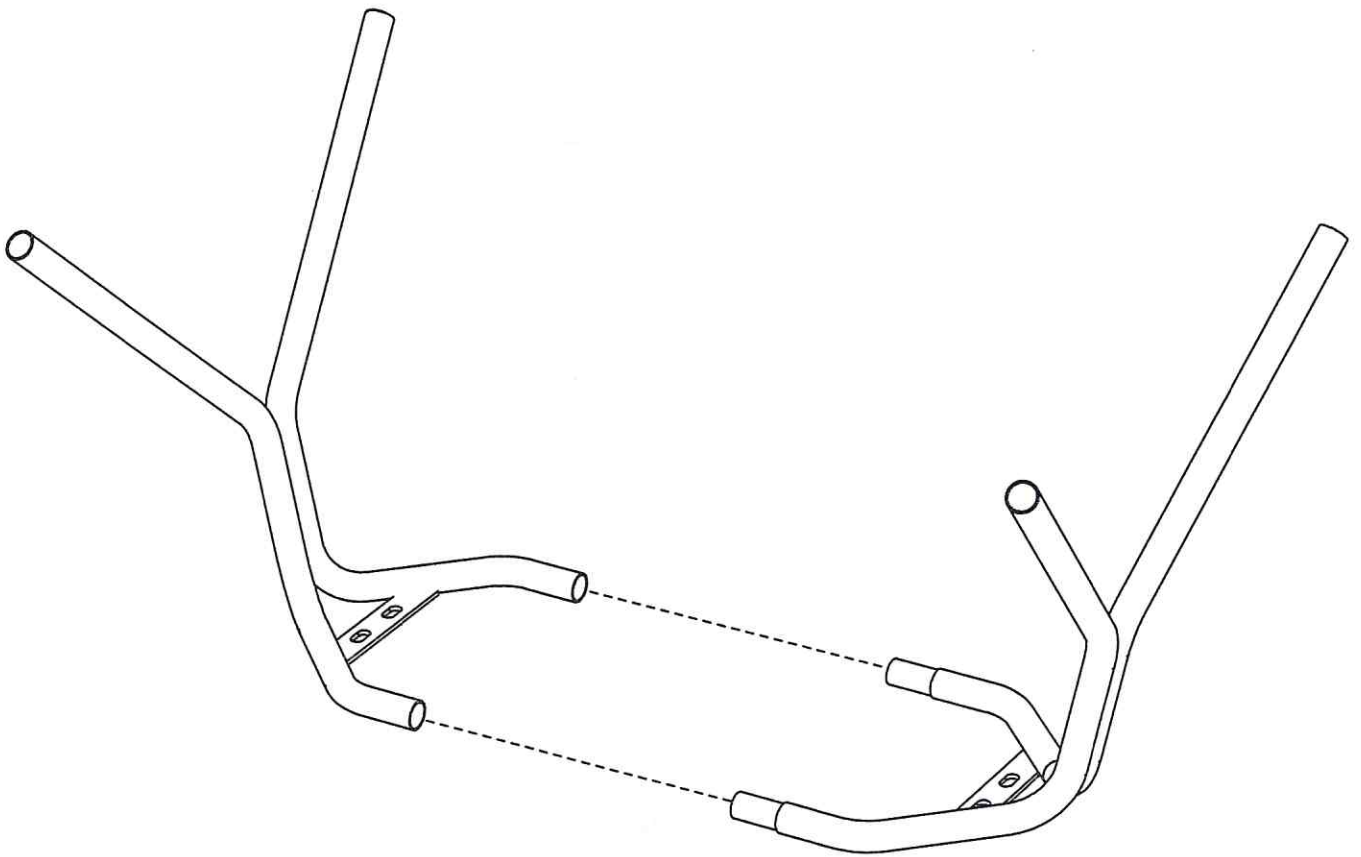

Bergenson
Björn

ПУФ РЕА РООФ

инструкция по сборке

1

Составьте опоры вместе.

Детали

2

Установите сиденье на собранный каркас стула,
закрепите сиденье винтами.