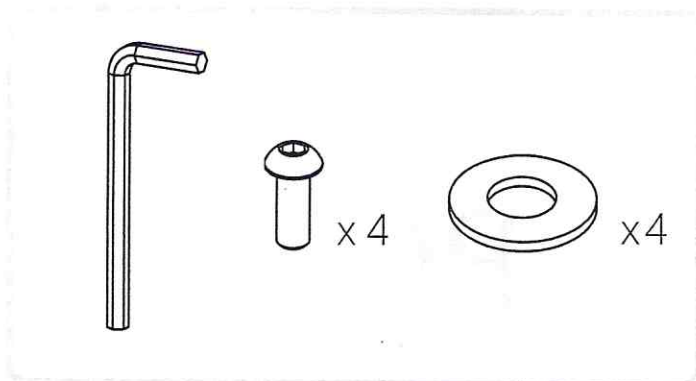

Bergenson
Björn

ПУФ РЕА РООФ

инструкция по сборке

1

Составьте опоры вместе.

Детали

2

Установите сиденье на собранный каркас стула,
закрепите сиденье винтами.