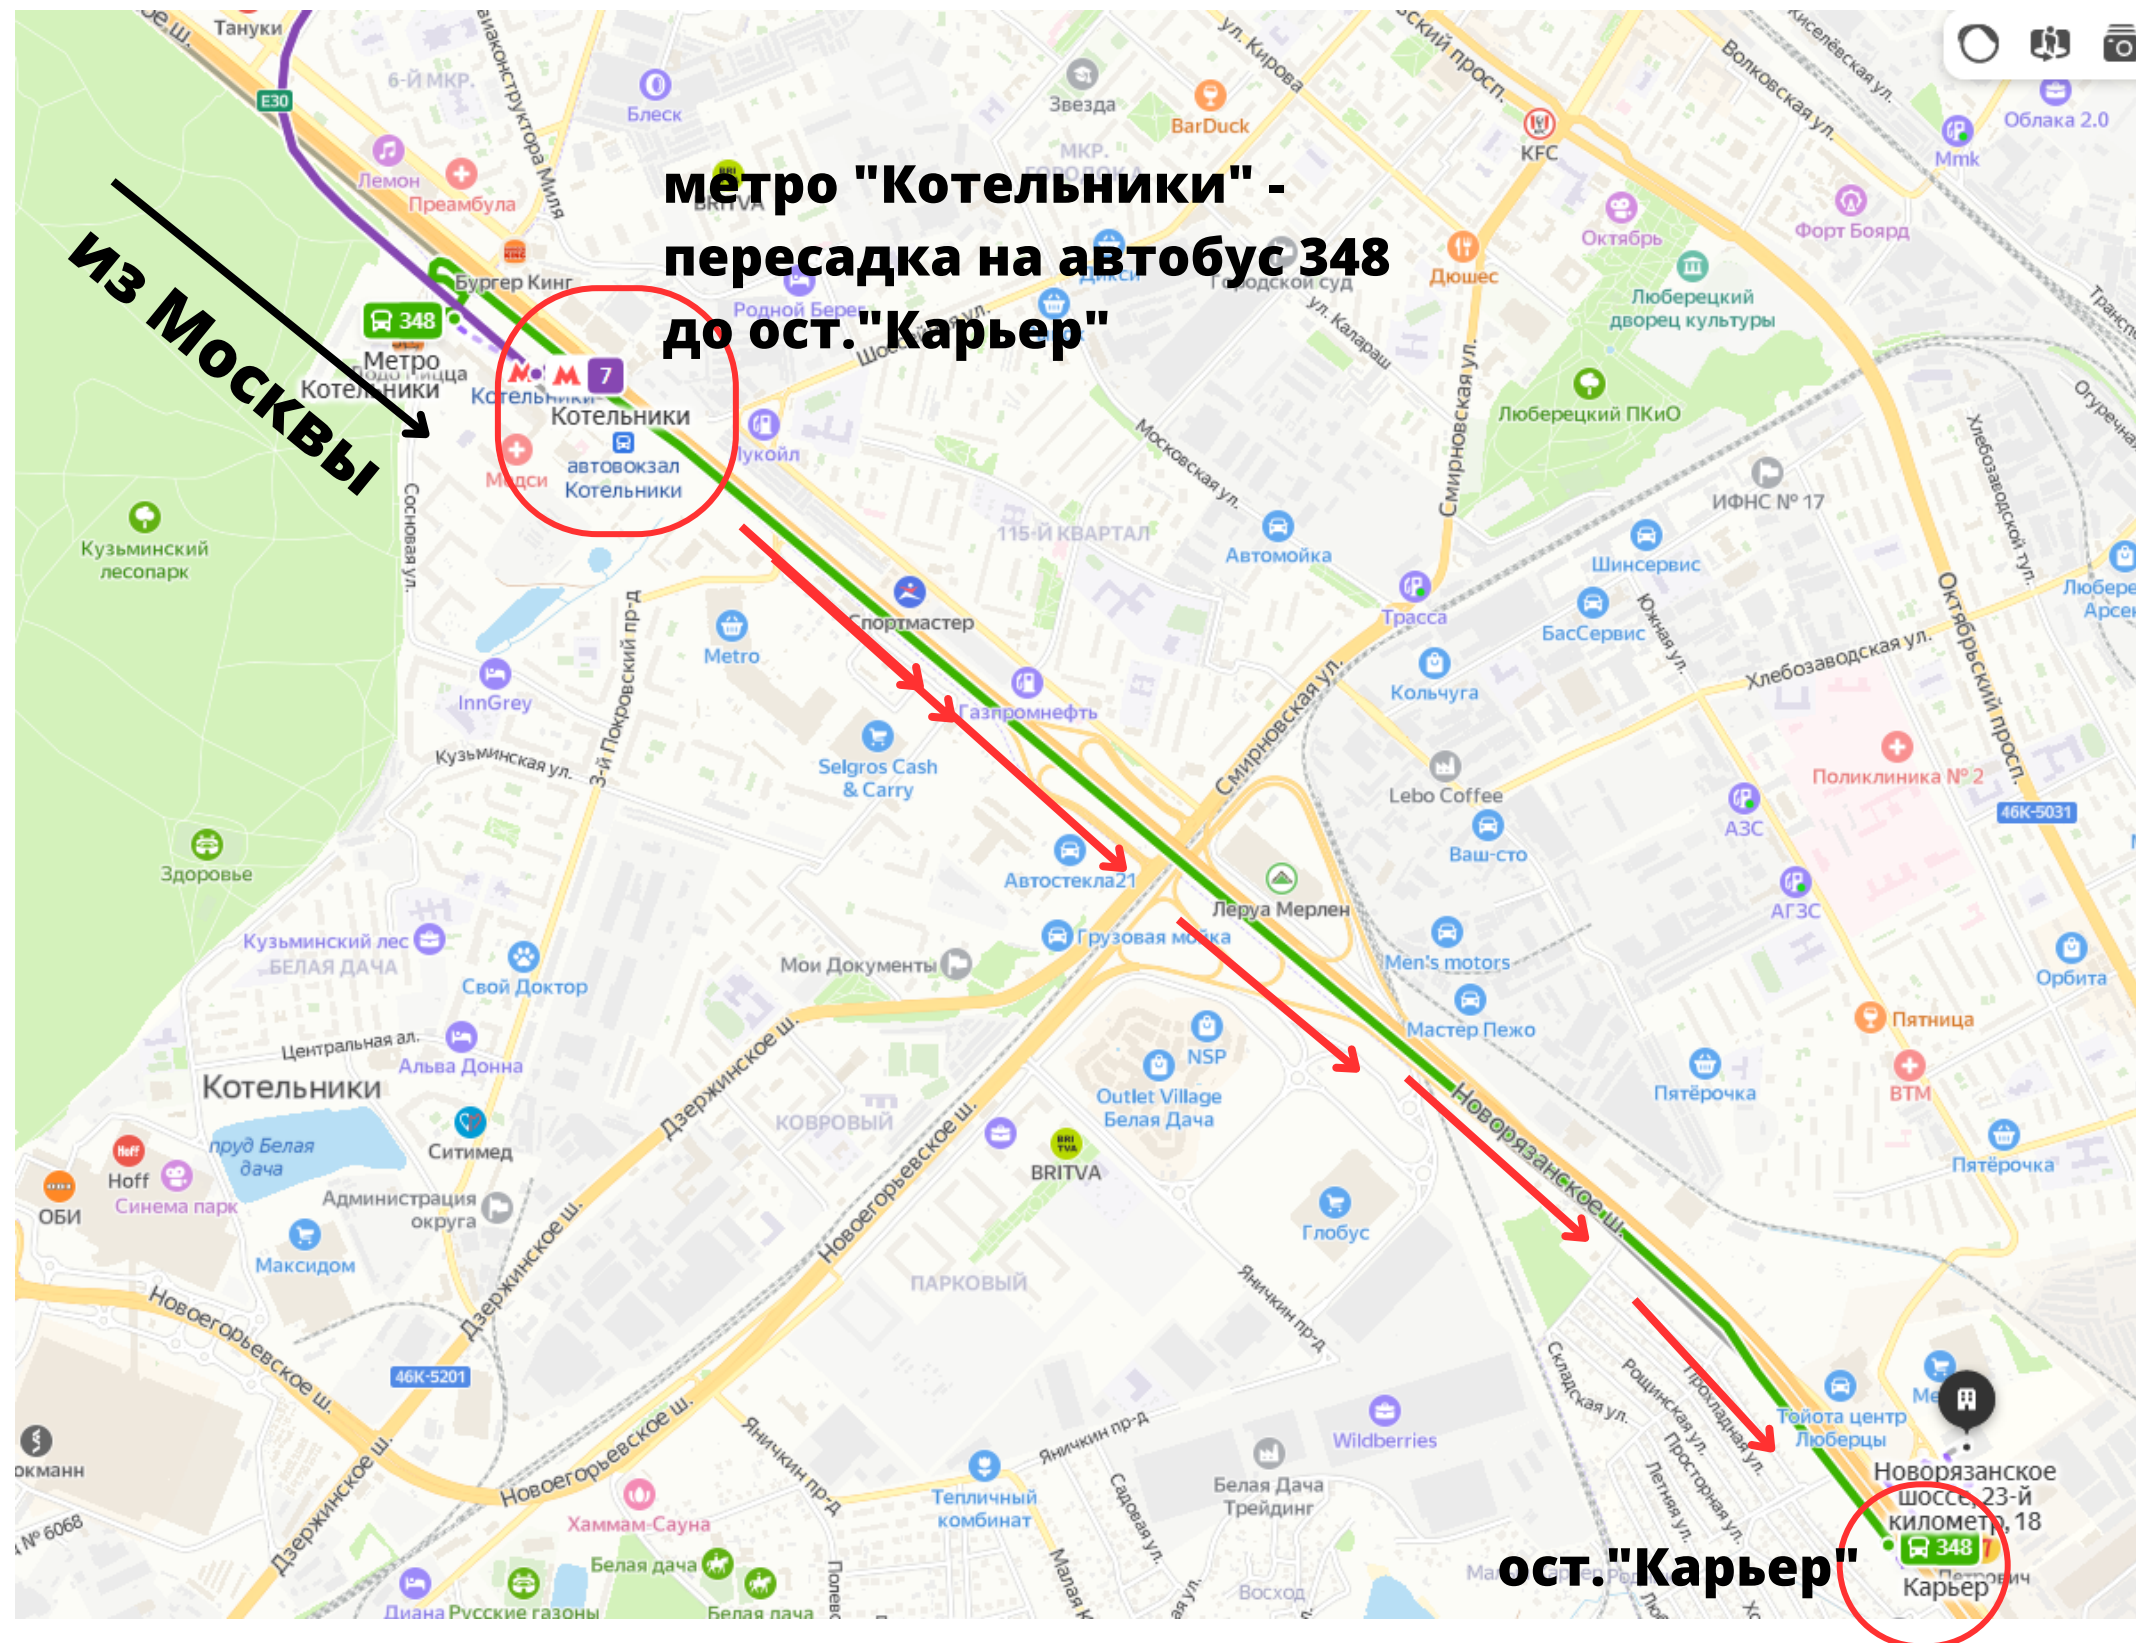

Схема проезда до склада "Файндизайн" для пешеходов

Для получения информации о заказе звоните: +7 965 117 61 94