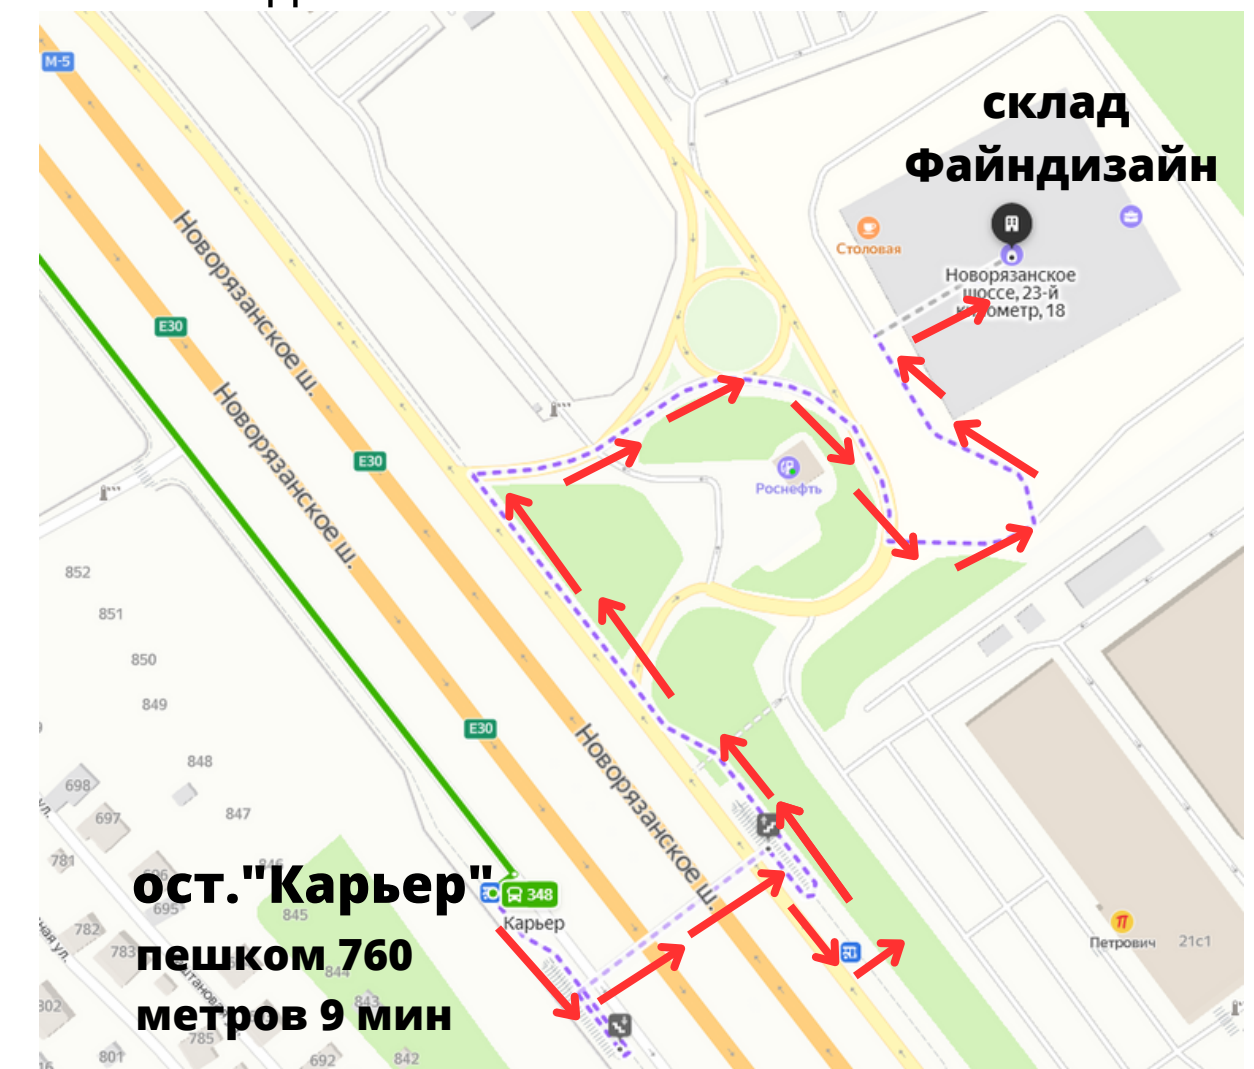

Адрес: Московская область, городской округ Люберцы, рабочий посёлок Томилино, 23-й километр Новорязанского шоссе, корпус 18

Часы работы: понедельник-пятница с 10:00 до 18:00.

Отгрузка заказов производится строго: Пн.-Пт. с 11:00 до 17:00